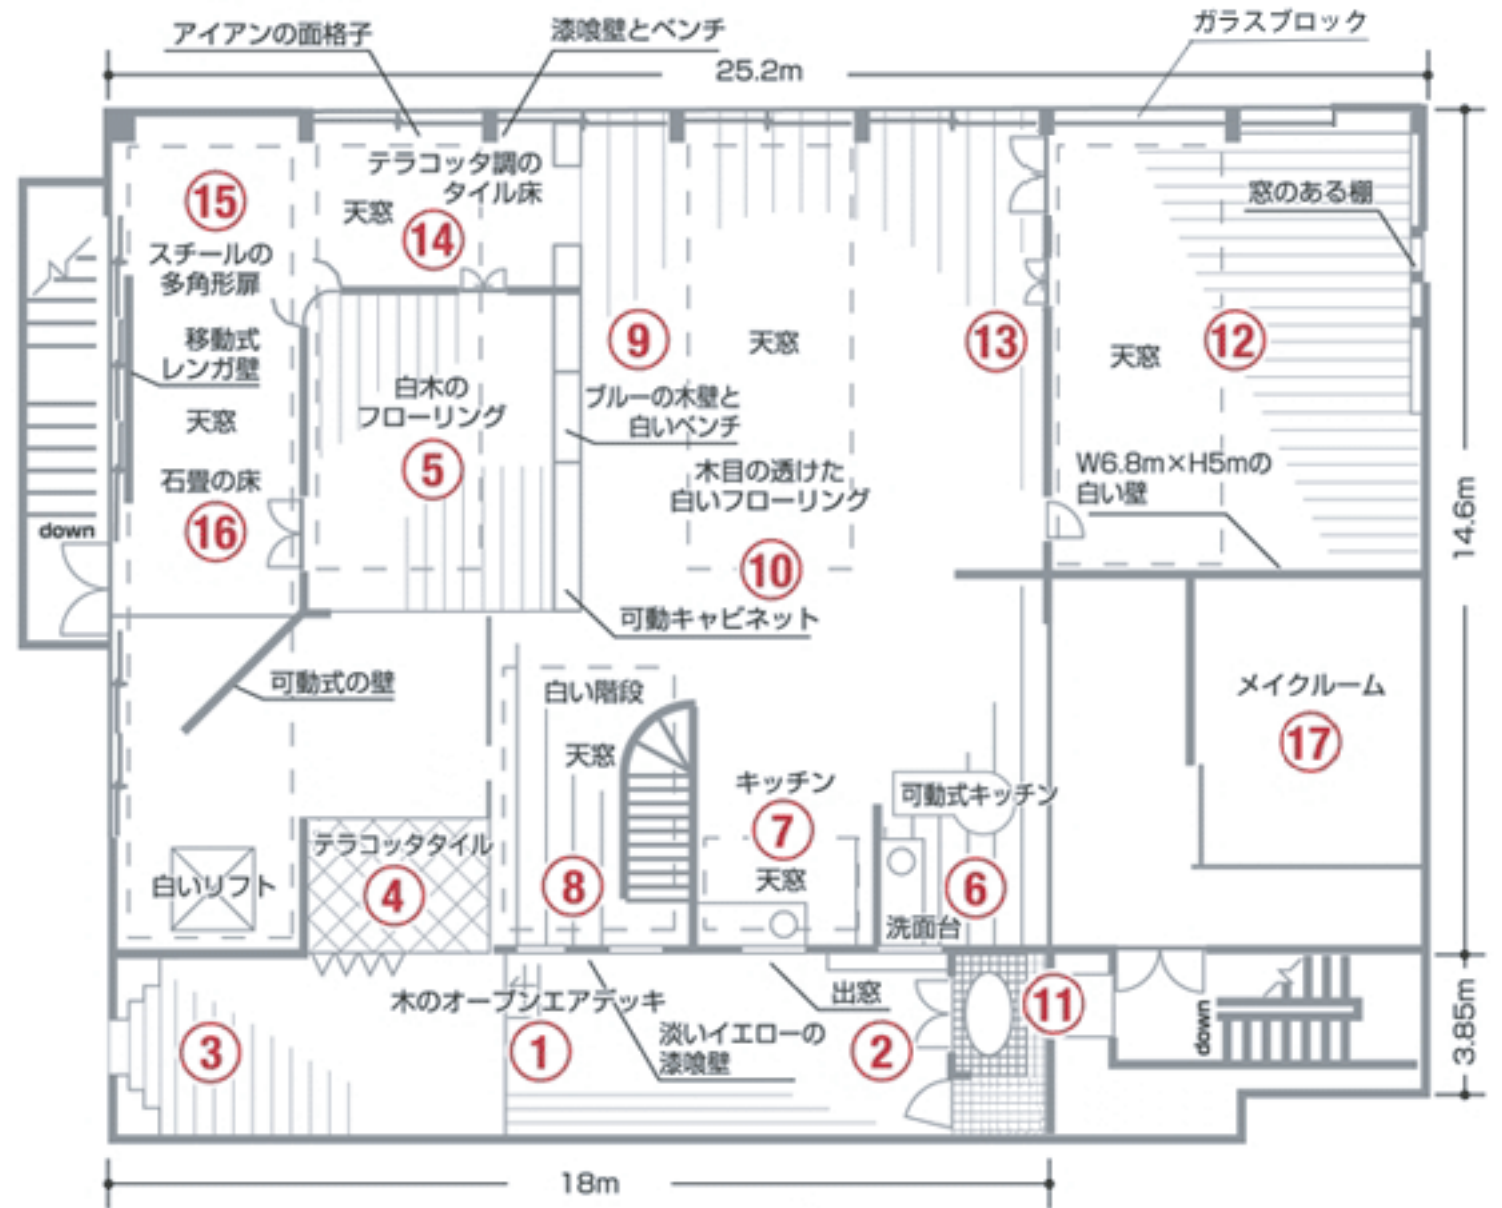

スタジオ面積
130坪

駐車場
乗用車4台

天井高さ
3.3~5m

電源容量
30kw

スタジオエコロ
〒144-0033 東京都大田区東糀谷 5-20-15
(スタジオ直通) TEL: 03-5737-0855
FAX: 03-5737-0850
(予約センター) TEL: 03-5760-7977

ご利用にあたって

- 撮影は24時間可能です。22:00～8:00までの時間帯は早朝・深夜料金となります。
- 夜間、ストロボはご利用いただけますが、遮光のため窓をボードでふさぎ、シャッターを閉めさせていただきます。
- スモーク等のご使用は事前にスタジオまでご連絡ください。GROUND スタジオの撮影状況によっては、使用できない場合がございます。
- スタジオ前の道路の車の音や、近隣で騒音がでることがあります。同録される場合はスタジオにご相談ください。